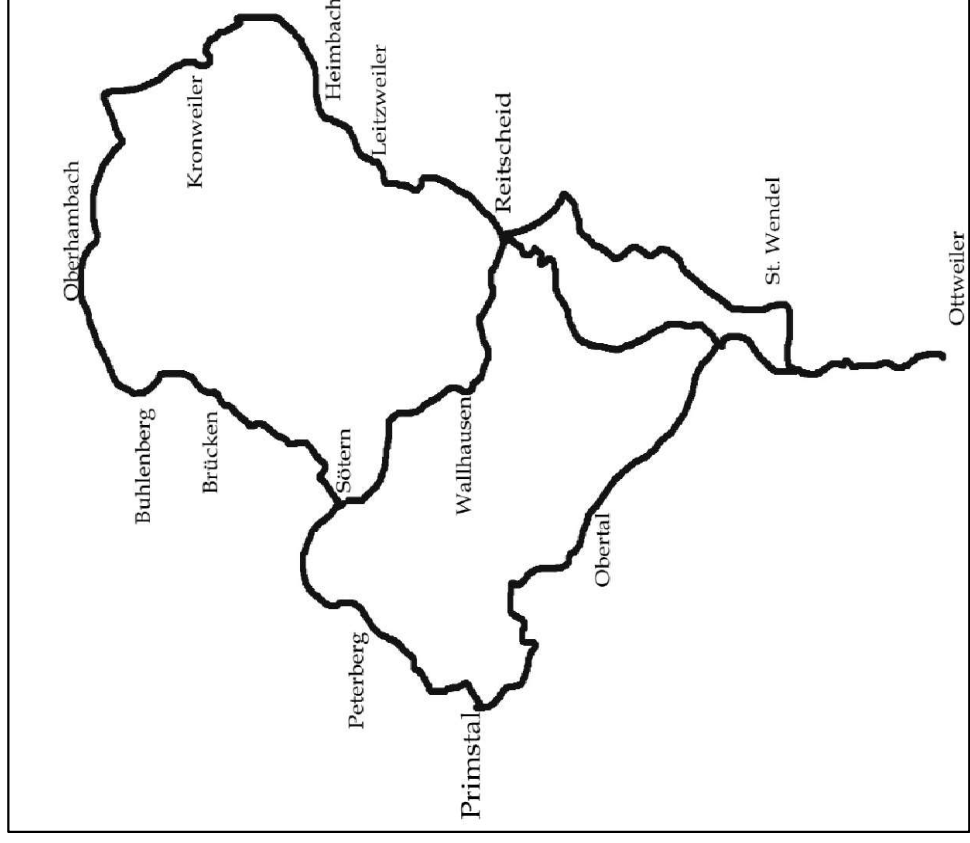

110 Km	Km
Ottweiler	0
Niederlinxweiler	4
Oberlinxweiler	8
St.Wendel	10
Bliesen	13
Obertal	15
Gronig	19
Selbach	22
Primstal	27
Peterberg	33
Schwarzenbach	36
Sötern	40
Obersötern	43
Meckenbach	45
Achtelsbach	46
Brücken	48
Buhlenberg	51
Rinzenberg	54
Oberhambach	56
Niederhambach	58
Niederbrombach	62
Kronweiler	66
Reichenbach	69
Heimbach	76
Leitzweiler	79
Hahnweiler	82
Asweiler	86
Reitscheid	89
Grügelborn	92
Urweiler	96
St. Wendel	99
Niederlinxweiler	104
Ottweiler	109

70 Km	Km
Ottweiler	0
Niederlinxweiler	4
Oberlinxweiler	8
St.Wendel	10
Bliesen	13
Obertal	15
Gronig	19
Selbach	22
Primstal	27
Peterberg	33
Schwarzenbach	36
Sötern	40
Türkismühle	45
Walhausen	47
Moosberg-Richweiler	50
Asweiler	53
Reitscheid	56
Grügelborn	59
Urweiler	63
St. Wendel	66
Niederlinxweiler	69
Ottweiler	73

40 Km	Km
Ottweiler	0
Niederlinxweiler	4
Oberlinxweiler	8
St.Wendel	10
Urweiler	12
Baltersweiler	14
Mauschbach	16
Pinsweiler	18
Gehweiler	20
Asweiler	24
Reitscheid	27
Grügelborn	30
Urweiler	34
St. Wendel	36
Niederlinxweiler	39
Ottweiler	43

K1
Primstal

K2
Kronweiler

K3
Reitscheid

Notruf: 112

Start / Ziel: 0151 4456 3320

Strecke: 0151 1407 7592